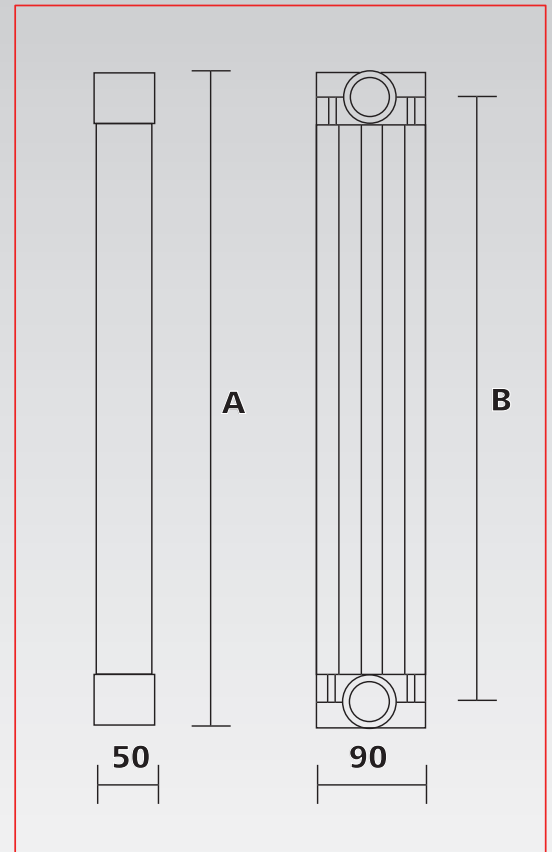

Incluye soporte de pared, para su fácil instalación y montaje en cualquier ambiente.

## MEDIDAS

MODELO	A Altura Total mm	B Entrecentros mm
6 elementos	242	200
8 elementos	392	350
10 elementos	542	500
12 elementos	642	600

DESCRIPCIÓN	UNIDAD	6 ELEM.	8 ELEM.	10 ELEM.	12 ELEM.
POTENCIA	W	600	700	850	1000
SUP. A CALEFACCIONAR*	m <sup>2</sup>	8	10	12	14
TENSIÓN	V	220	220	220	220
FRECUENCIA	Hz	50	50	50	50
GRADO DE PROTECCIÓN	IP	21	21	21	21