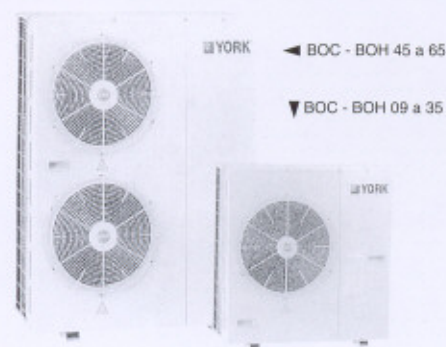

MINISPLIT

Consola

Pulte Homes

 **YORK**®

MINISPLIT CONSOLA

Sistema Split de Aire Acondicionado

Modelos		Unidad interior	MCC - MCH							
			09	12	18	25	35	55	65	
Capacidad Nominal		Unidad exterior	BOC - BOH							
			09	12	18	25	35	55	65	
Frío	Tr		0,75	1	1,5	2	3	5	6	
	Calor	kcal/h	2.340	3.050	4.560	5.560	8.210	13.260	15.392	
Compresor		Tipo	Rotativo			Reciprocante			Scroll	
Refrigerante			R-22							
Alimentación		V/F/Hz	220/240-1-50 ó 380/415/3-350							
		F	1	1	1	1	1	3	3	3
Potencia Absorbida		kW	0,99	1,30	1,89	2,80	3,45	3,38	5,64	7,28
Intensidad Nominal		A	4,60	6,10	8,70	13,20	16,7	7,07	11,30	16,31
Corriente de Arranque		A	21	28	43	68	82	39	62	73
Caudal Interior de Aire		m ³ /h	490	580	700	820	1.270	2.455	2.455	
Nivel Sonoro	Interior (Low/Med/High)	dBA	32/35/38	33/36/39	37/39/46	38/43/47	39/43/47	46/48/49	46/48/49	
	Exterior (Med)		50	51	54	57	58	63	64	
Mandos de Funcionamiento			Control remoto Inalámbrico con Display LCD							
Dimensiones	Interior / Exterior	Alto (mm)	655/492	655/492	655/590	655/696	658/900	658/1.142	658/1.142	
		Largo (mm)	990/764	990/764	990/820	990/850	1.548/850	1.845/1.060	1.845/1.060	
		Prof. (mm)	199/230	199/230	199/280	199/287	205/285	240/345	240/345	
Peso Neto	Interior	kg	26	26	27	29	46,5	62	62	
	Exterior		40	42	64	68	85	109	112	
Tuberías	Conexión Tipo		Abocardada							
	Diámetro	Gas	3/8"	1/2"	5/8"	5/8"	5/8"	3/4"	3/4"	
		Líquido	1/4"	1/4"	3/8"	3/8"	3/8"	3/8"	3/8"	